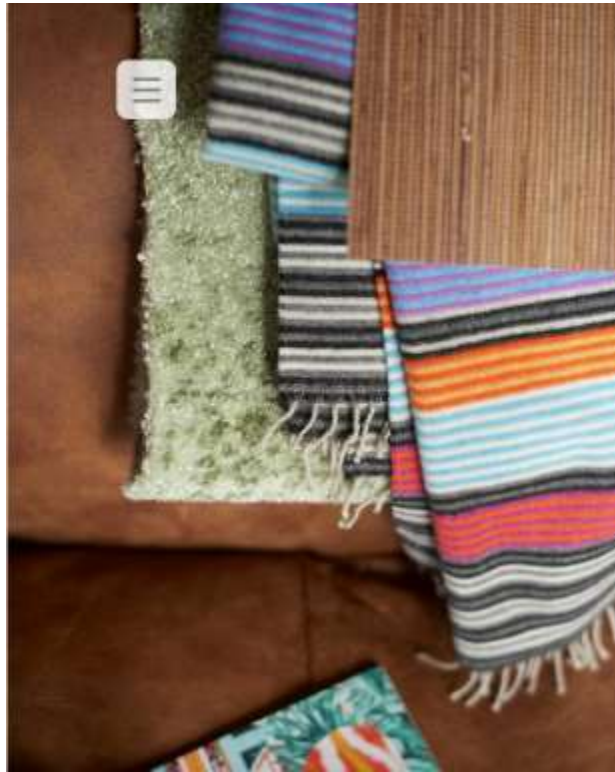

Detailní foto 1

koberec
přehoz (www.covanderhorst.nl)
koberec Vista Design 29, Associated Weavers (www.carpetyourlife.com)